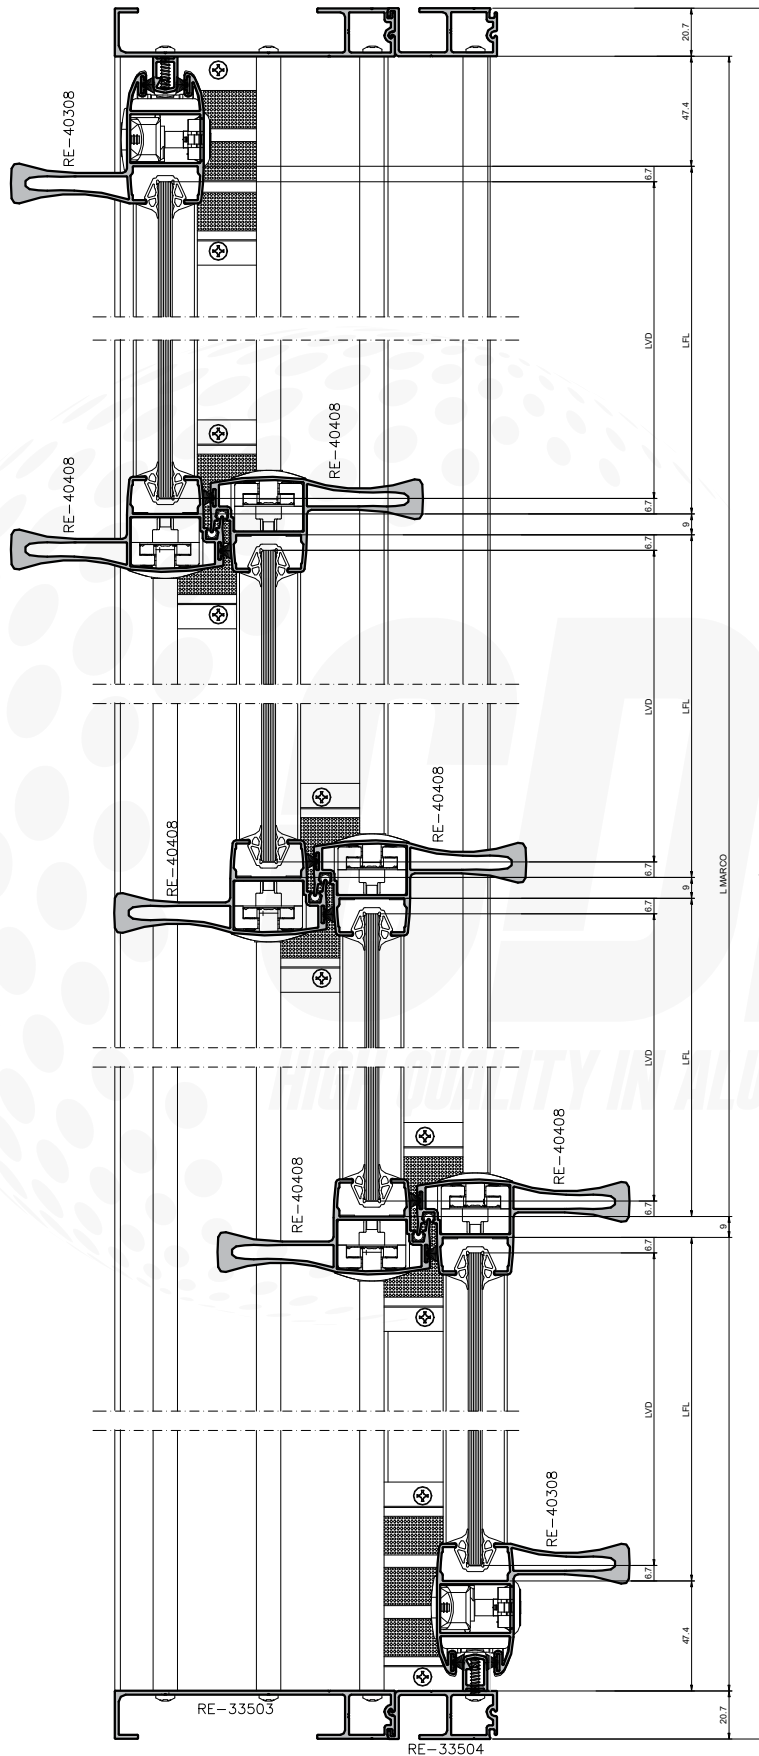

Signature

BT-04

Boletim Técnico

Abril 2023

PORTA DE CORRER 4 FOLHAS COM TRILHO MULTIPLANOS

CORTE 08

CORTE 07

CORTE 06

LADO EXTERNO

CORTE 05

CORTE 04

PORTA DE CORRER 6 FOLHAS COM TRILHO MULTIPLANOS

PORTA DE CORRER 4 FOLHAS COM TRILHO MULTIPLANOS

CORTE 01

LADO EXTERNO

CORTE 02