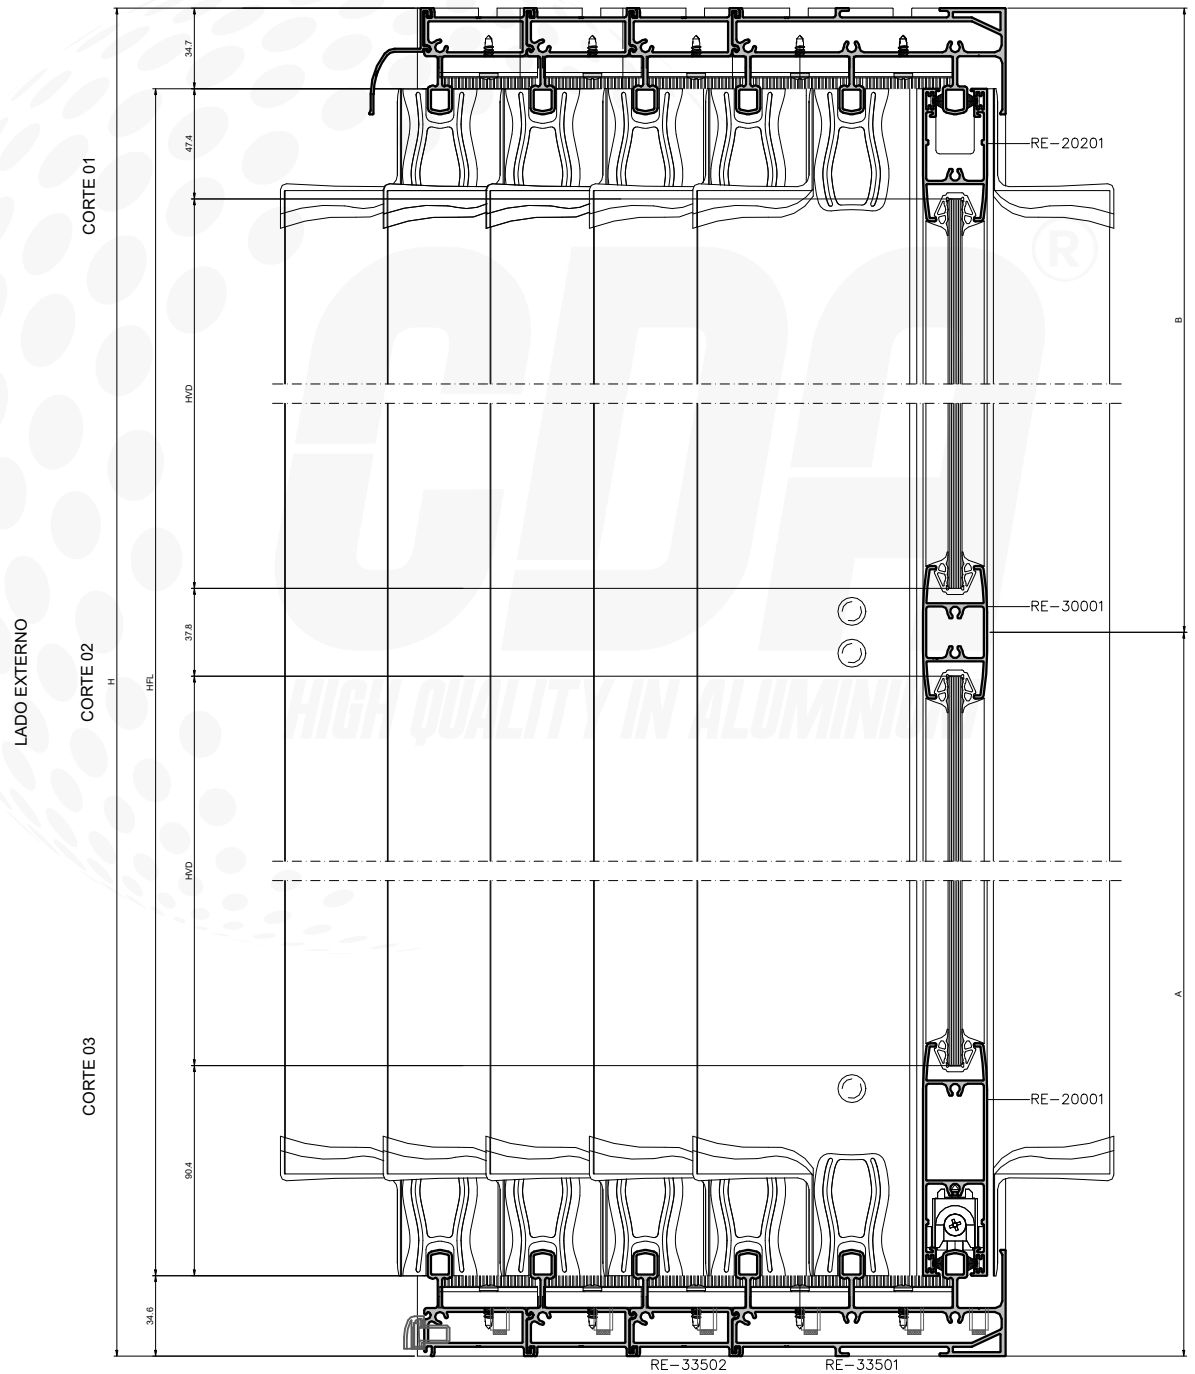

Signature

BT-04

Boletim Técnico

Abril 2023

PORTA DE CORRER 4 FOLHAS COM TRILHO MULTIPLANOS

CORTE 08

CORTE 07

CORTE 06

LADO EXTERNO

CORTE 05

CORTE 04

PORTA DE CORRER 6 FOLHAS COM TRILHO MULTIPLANOS

PORTA DE CORRER 4 FOLHAS COM TRILHO MULTIPLANOS

CORTE 01

LADO EXTERNO

CORTE 02