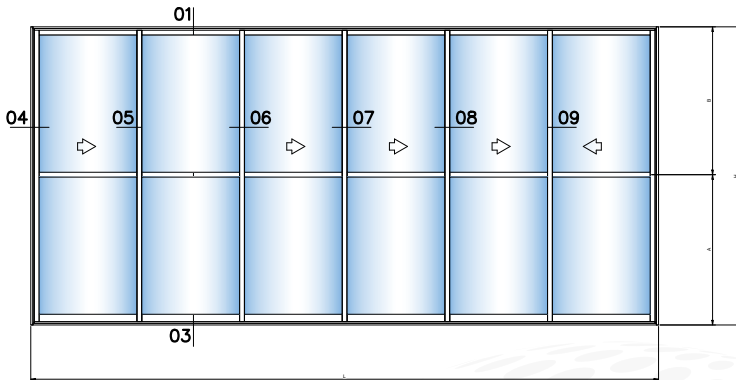

Signature

BT-04

Boletim Técnico

Abril 2023

PORTA DE CORRER 4 FOLHAS COM TRILHO MULTIPLANOS

CORTE 08

CORTE 07

CORTE 06

LADO EXTERNO

CORTE 05

CORTE 04

PORTA DE CORRER 6 FOLHAS COM TRILHO MULTIPLANOS

PORTA DE CORRER 4 FOLHAS COM TRILHO MULTIPLANOS

CORTE 01

LADO EXTERNO

CORTE 02

CORTE 03

Signature

Permita-se um novo olhar!

Signature reúne os grandes artistas da história e artistas que nomeiam e inspiram a criação de produtos. Composta por esquadrias e fachadas com características únicas que provocam sensações e estimulam a imaginação.