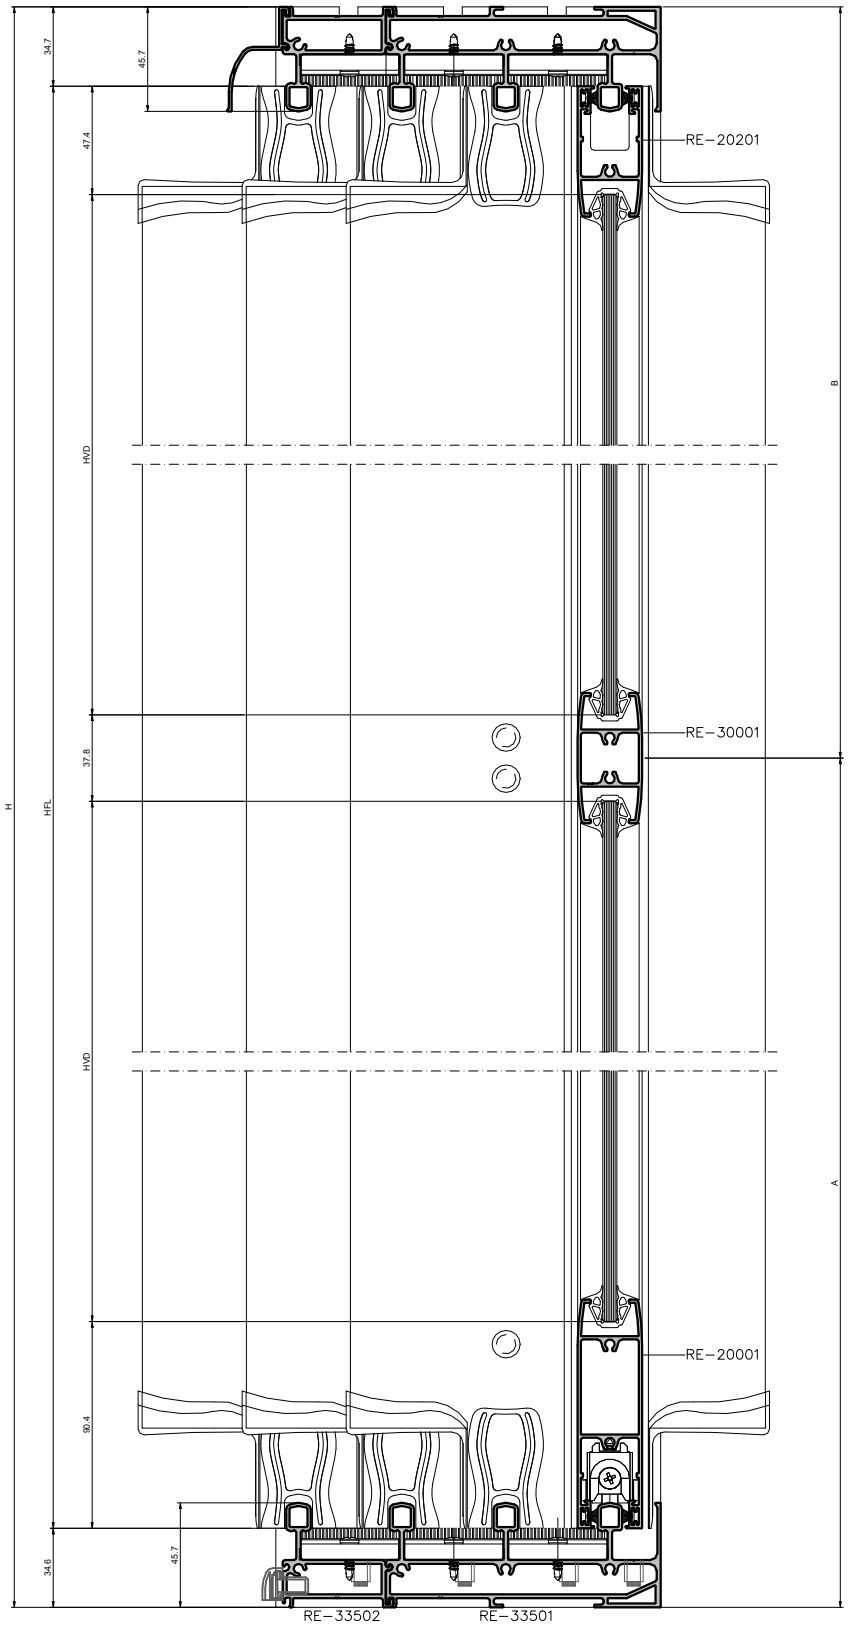

Signature

BT-04

Boletim Técnico

Abril 2023

PORTA DE CORRER 4 FOLHAS COM TRILHO MULTIPLANOS

CORTE 08

CORTE 07

CORTE 06

LADO EXTERNO

CORTE 05

CORTE 04

PORTA DE CORRER 6 FOLHAS COM TRILHO MULTIPLANOS

PORTA DE CORRER 4 FOLHAS COM TRILHO MULTIPLANOS

CORTE 01

LADO EXTERNO

CORTE 02

CORTE 03

Signature

Permita-se um novo olhar!

Signature reúne os grandes artistas da história e artistas que nomeiam e inspiram a criação de produtos. Composta por esquadrias e fachadas com características únicas que provocam sensações e estimulam a imaginação.