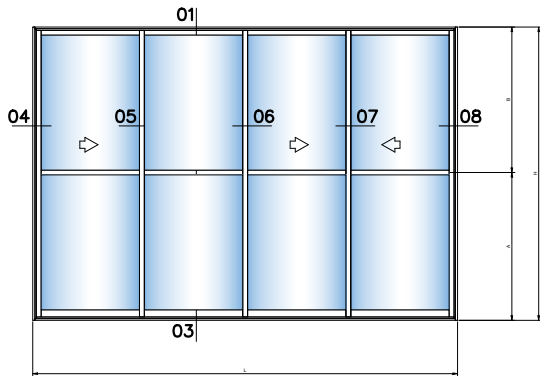

LADO EXTERNO

CORTE 05

CORTE 04

PORTA DE CORRER 6 FOLHAS COM TRILHO MULTIPLANOS

PORTA DE CORRER 4 FOLHAS COM TRILHO MULTIPLANOS

CORTE 01

LADO EXTERNO

CORTE 02

CORTE 03

Signature

Permita-se um novo olhar!

Signature reúne os grandes artistas da história e artistas que nomeiam e inspiram a criação de produtos. Composta por esquadrias e fachadas com características únicas que provocam sensações e estimulam a imaginação.