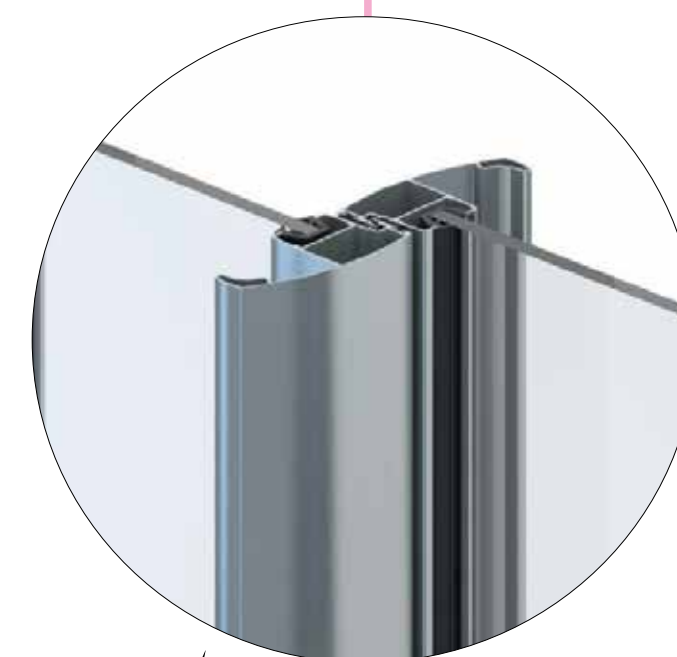

As curvas utilizadas no traçado dos perfis e acessórios, possuem conceitos matemáticos e geométricos nunca explorados anteriormente na criação de um novo sistema.

Com um portfólio que contempla esquadrias deslizantes, o sistema Renoir possui amplas soluções de montagem, permitindo atender uma grande gama de projetos e arquitetura.

A harmonia entre componetes e perfis contemplada com soluções de fixação oculta, realçando sua elegância.

Soluções de vedação e conceito modernos de montagem completam o sistema, proporcionando maior conforto térmico e acústico no interior dos ambientes.

Este conceito possibilita harmonia entre os perfis e componentes, podendo ter seu corte de 45° e 90° criando uma identidade exclusiva entre eles.

Escala 1:2