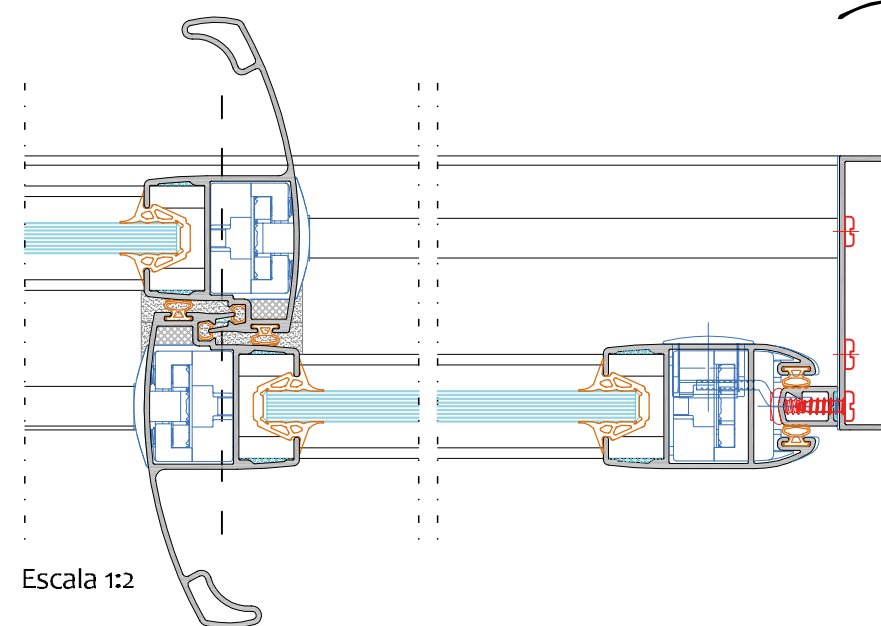

As curvas utilizadas no traçado dos perfis e acessórios, possuem conceitos matemáticos e geométricos nunca explorados anteriormente na criação de um novo sistema.

Com um portfólio que contempla esquadrias deslizantes, o sistema Renoir possui amplas soluções de montagem, permitindo atender uma grande gama de projetos e arquitetura.

A harmonia entre componetes e perfis contemplada com soluções de fixação oculta, realçando sua elegância.

Soluções de vedação e conceito modernos de montagem completam o sistema, proporcionando maior conforto térmico e acústico no interior dos ambientes.

Este conceito possibilita harmonia entre os perfis e componentes, podendo ter seu corte de 45° e 90° criando uma identidade exclusiva entre eles.

Escala 1:2