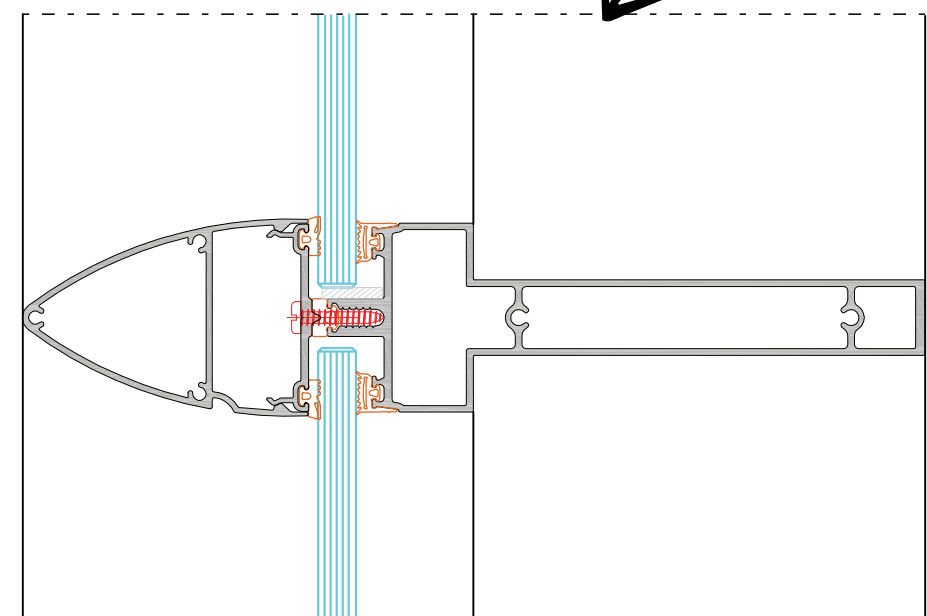

Sistema
Rembrandt

Fachada grid e silicone estrutural

Os sistemas grid e vidro colado compartilham a mesma infraestrutura de colunas e travessas. No sistema grid as tampas aparentes conferem à fachada um visual marcado semelhante a uma grelha. Com medidas de 50 a 76 mm podendo ter diferentes profundidades e formatos.

Sistema de fachada tipo stick com diferentes possibilidades arquitetônicas, podendo ser grid, grid horizontal e colagem estrutural dos vidros.

Permite quadros fixos e móveis de diferentes tipologias como maxim-ar, oscilobatente e portas de giro. Pode ser usado em diferentes edificações, desde amplas fachadas dos mais modernos edifícios ao simples uso em caixilharia de pequenos prédios comerciais e residenciais. É a solução ideal pra pisos térreos, podendo atender especificações de grandes vãos.

Na opção grid horizontal a marcação deixa a edificação mais moderna e alongada.

A instalação é simples e rápida. Feita pelo lado externo, monta-se primeiro as colunas e travessas, que compõem a infraestrutura principal do sistema, sendo elas que irão suportar e transferir as forças resultantes da pressão de vento e peso próprio da fachada à estrutura do concreto do prédio.

Possui um exclusivo sistema de corte térmico que diminui a condução do calor externo da fachada para seu interior, ajudando a reduzir o uso de ar-condicionado, com a possibilidade de uso de vidro de 8 mm a 14 mm de espessura faz do sistema uma ótima escolha quando um dos critérios for desempenho acústico.

A linha Rembrandt conta com opções de travessa e coluna Minimalista que trouxe uma atualização da linha, perfis de acabamento com diferentes desenhos.

Uma pintura só está acabada quando o artista diz que está acabada.

Rembrandt

Escala 1:2