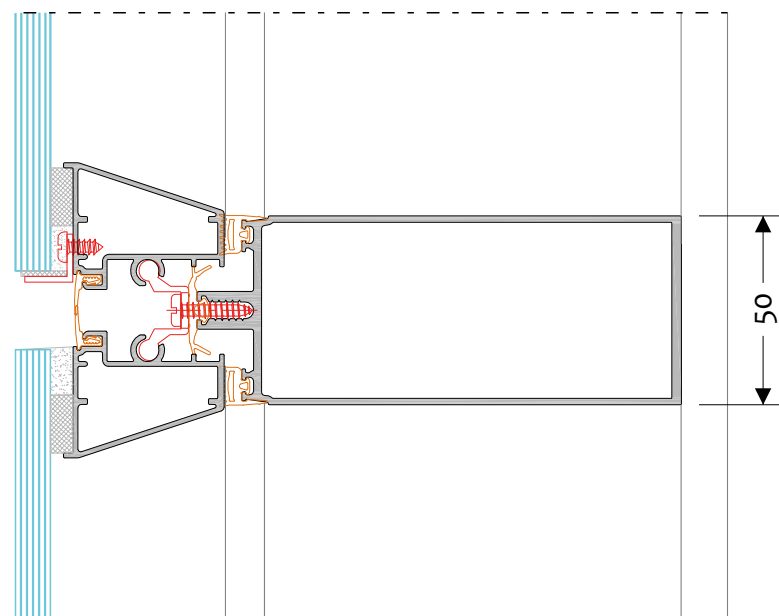

Sistema
Rembrandt
Fachada Grid

Sistema
Rembrandt

Fachada grid e silicone estrutural

Os sistemas grid e vidro colado compartilham a mesma infraestrutura de colunas e travessas. No sistema grid as tampas aparentes conferem à fachada um visual marcado semelhante a uma grelha. Com medidas de 50 a 76 mm podendo ter diferentes profundidades e formatos.

Sistema de fachada tipo stick com diferentes possibilidades arquitetônicas, podendo ser grid, grid horizontal e colagem estrutural dos vidros.

Permite quadros fixos e móveis de diferentes tipologias como maxim-ar, oscilobatente e portas de giro. Pode ser usado em diferentes edificações, desde amplas fachadas dos mais modernos edifícios ao simples uso em caixilharia de pequenos prédios comerciais e residenciais. É a solução ideal pra pisos térreos, podendo atender especificações de grandes vãos.

Na opção grid horizontal a marcação deixa a edificação mais moderna e alongada.

A instalação é simples e rápida. Feita pelo lado externo, monta-se primeiro as colunas e travessas, que compõem a infraestrutura principal do sistema, sendo elas que irão suportar e transferir as forças resultantes da pressão de vento e peso próprio da fachada à estrutura do concreto do prédio.

A linha Rembrandt conta com opções de travessa e coluna Minimalista que trouxe uma atualização da linha, perfis de acabamento com diferentes desenhos.

Escala 1:2

Uma pintura só está acabada quando o artista diz que está acabada.