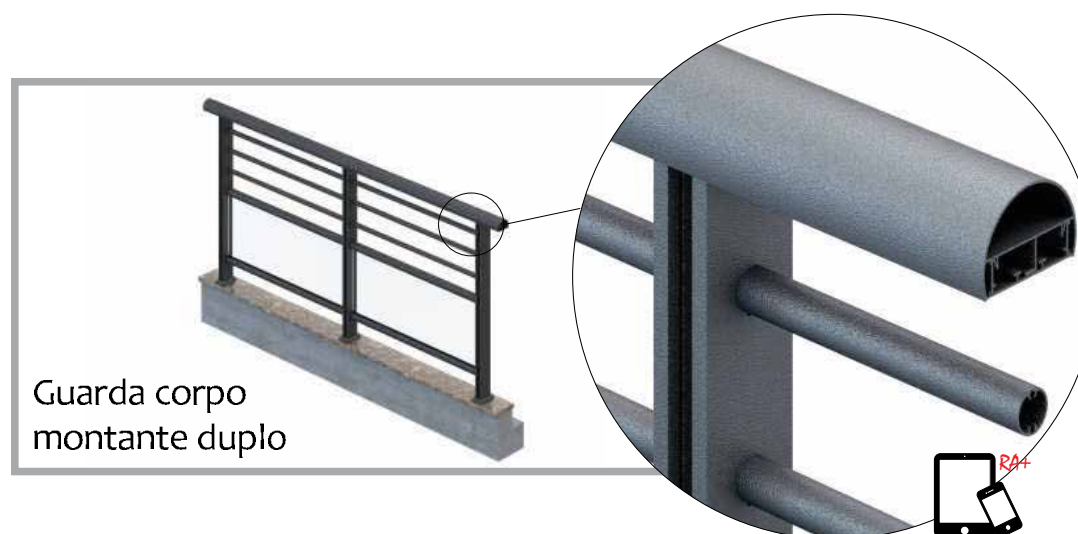

Possui duas variantes principais com base de seu projeto, a montagem com montante duplo, acoplado ou separado e uma variedade de escolha de montantes simples.

Apresenta um visual moderno, contudo resgata em algumas de suas montagens a elegância de uma arquitetura contemporânea.

O sistema Monet dá liberdade de criação ao arquiteto, se encaixando nos mais variados projetos.

Com uma variedade de desenhos para os corrimãos responde as necessidades de criação mais exigentes.

Foi desenhado para trazer segurança e proteção de forma harmônica com o ambiente.

Guarda corpo vidro

Escala 1:2

Escala 1:2

Guarda corpo barrotes

Guarda corpo montante duplo

Guarda corpo com opção de montagem com montante duplo.

Signature

Permita-se um novo olhar!