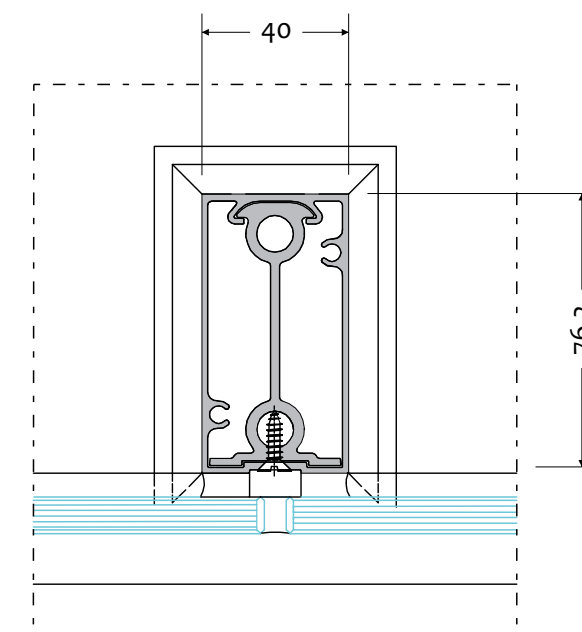

Possui duas variantes principais com base de seu projeto, a montagem com montante duplo, acoplado ou separado e uma variedade de escolha de montantes simples.

Apresenta um visual moderno, contudo resgata em algumas de suas montagens a elegância de uma arquitetura contemporânea.

Guarda corpo vidro

Escala 1:2

Escala 1:2

Guarda corpo barrotes

Guarda corpo montante duplo

Guarda corpo com opção de montagem com montante duplo.

Signature

Permita-se um novo olhar!