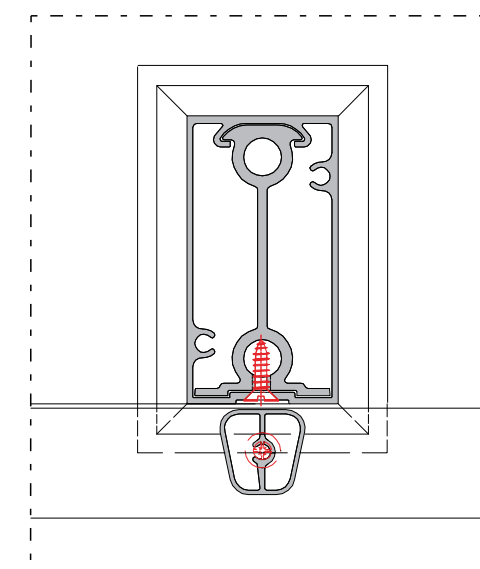

Possui duas variantes principais com base de seu projeto, a montagem com montante duplo, acoplado ou separado e uma variedade de escolha de montantes simples.

Apresenta um visual moderno, contudo resgata em algumas de suas montagens a elegância de uma arquitetura contemporânea.

O sistema Monet dá liberdade de criação ao arquiteto, se encaixando nos mais variados projetos.

Com uma variedade de desenhos para os corrimãos responde as necessidades de criação mais exigentes.

Foi desenhado para trazer segurança e proteção de forma harmônica com o ambiente.

Guarda corpo vidro

Escala 1:2

Escala 1:2

Guarda corpo barrotes

Guarda corpo montante duplo

Guarda corpo com opção de montagem com montante duplo.

Signature

Permita-se um novo olhar!