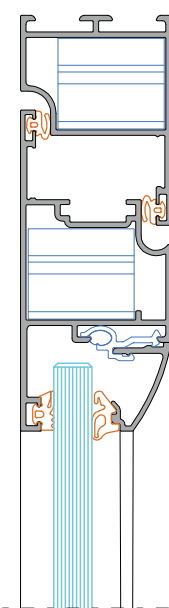

Henri Emile Benoit Matisse

Entre as tipologias existentes no sistema Matisse podemos destacar a tipologia de janela Oscilo Batente que permite a instalação em duas cores, uma interna e outra externa.

Aumentando as opções de combinação e harmonia entre os ambientes.

A tipologia de giro permite a instalação com abertura interna e externa e também uma opção com vidro colado, fazendo uma perfeita integração com a fachada.

A linha Matisse possui um leque de opções de tipologias de giro e projetante que permite uma instalação harmônica entre diversos ambientes. Disponibilizando aos arquitetos e projetistas uma imensa liberdade em suas obras.