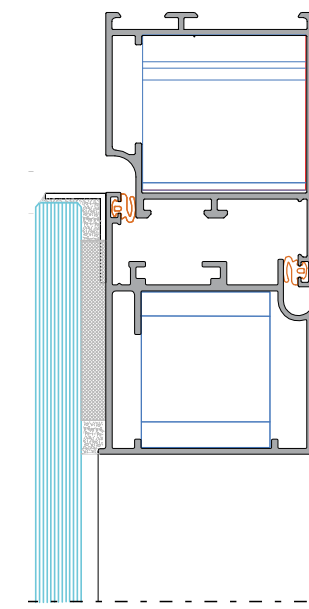

A tipologia de giro permite a instalação com abertura interna e externa e também uma opção com vidro colado, fazendo uma perfeita integração com a fachada.

A linha Matisse possui um leque de opções de tipologias de giro e projetante que permite uma instalação harmônica entre diversos ambientes. Disponibilizando aos arquitetos e projetistas uma imensa liberdade em suas obras.

Baquete arredondado a 45°

Escala 1:2

Escala 1:2

Escala 1:2

Signature

Permita-se um novo olhar!

Signature reúne os grandes artistas da história e artistas que nomeiam e inspiram a criação de produtos. Composta por esquadrias e fachadas com características únicas que provocam sensações e estimulam a imaginação.