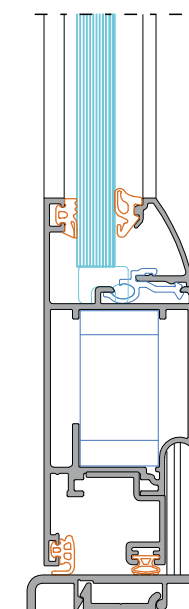

A tipologia de giro permite a instalação com abertura interna e externa e também uma opção com vidro colado, fazendo uma perfeita integração com a fachada.

A linha Matisse possui um leque de opções de tipologias de giro e projetante que permite uma instalação harmônica entre diversos ambientes. Disponibilizando aos arquitetos e projetistas uma imensa liberdade em suas obras.

Baquete arredondado a 45°

Escala 1:2

Escala 1:2

Escala 1:2

Signature

Permita-se um novo olhar!

Signature reúne os grandes artistas da história e artistas que nomeiam e inspiram a criação de produtos. Composta por esquadrias e fachadas com características únicas que provocam sensações e estimulam a imaginação.