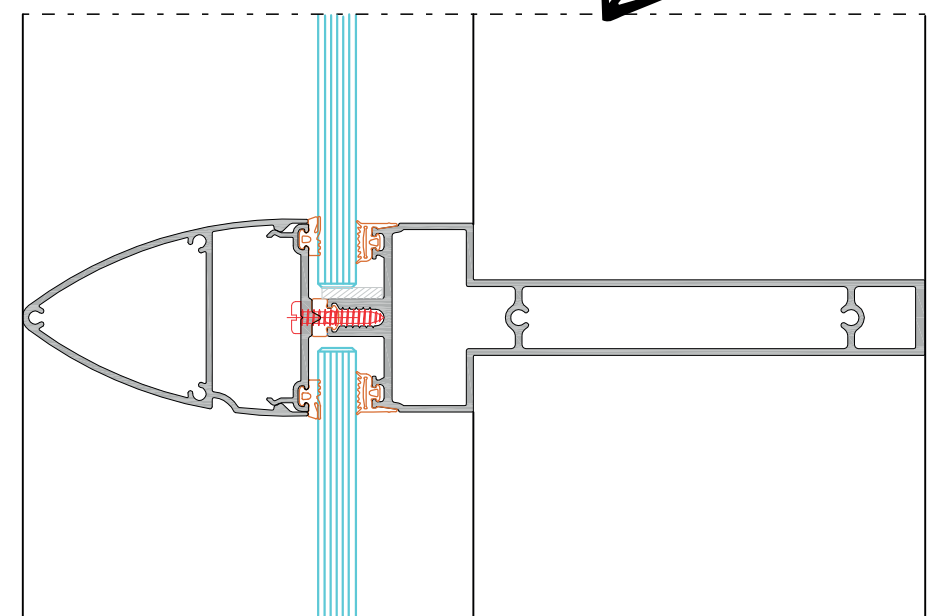

Sistema
Rembrandt
Fachada Grid

Sistema
Rembrandt

Fachada grid e silicone estrutural

Os sistemas grid e vidro colado compartilham a mesma infraestrutura de colunas e travessas. No sistema grid as tampas aparentes conferem à fachada um visual marcado semelhante a uma grelha. Com medidas de 50 a 76 mm podendo ter diferentes profundidades e formatos.

Na opção grid horizontal a marcação deixa a edificação mais moderna e alongada.

A instalação é simples e rápida. Feita pelo lado externo, monta-se primeiro as colunas e travessas, que compõem a infraestrutura principal do sistema, sendo elas que irão suportar e transferir as forças resultantes da pressão de vento e peso próprio da fachada à estrutura do concreto do prédio.

Possui um exclusivo sistema de corte térmico que diminui a condução do calor externo da fachada para seu interior, ajudando a reduzir o uso de ar-condicionado, com a possibilidade de uso de vidro de 8 mm a 14 mm de espessura faz do sistema uma ótima escolha quando um dos critérios for desempenho acústico.

A linha Rembrandt conta com opções de travessa e coluna Minimalista que trouxe uma atualização da linha, perfis de acabamento com diferentes desenhos.

Escala 1:2

Uma pintura só está acabada quando o artista diz que está acabada.
Rembrandt