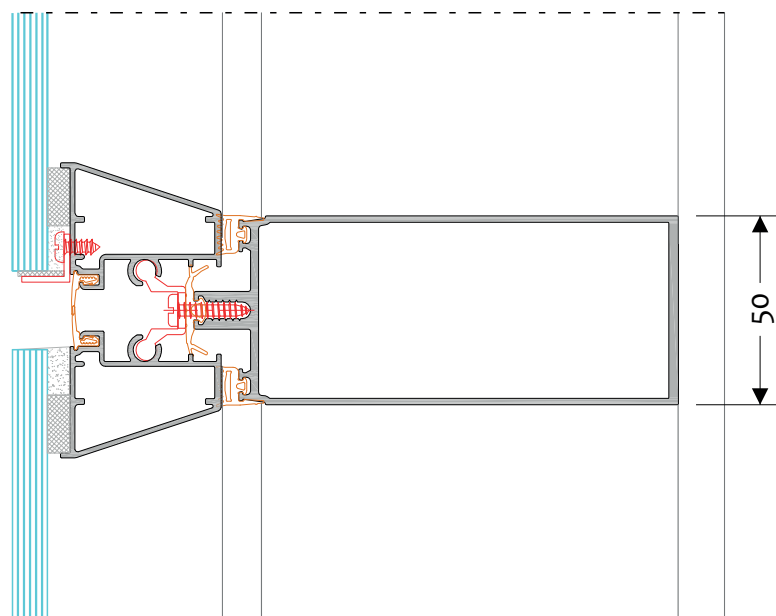

Sistema
Rembrandt
Fachada Grid

Sistema
Rembrandt

Fachada grid e silicone estrutural

Os sistemas grid e vidro colado compartilham a mesma infraestrutura de colunas e travessas. No sistema grid as tampas aparentes conferem à fachada um visual marcado semelhante a uma grelha. Com medidas de 50 a 76 mm podendo ter diferentes profundidades e formatos.

Sistema de fachada tipo stick com diferentes possibilidades arquitetônicas, podendo ser grid, grid horizontal e colagem estrutural dos vidros.

Permite quadros fixos e móveis de diferentes tipologias como maxim-ar, oscilobatente e portas de giro. Pode ser usado em diferentes edificações, desde amplas fachadas dos mais modernos edifícios ao simples uso em caixilharia de pequenos prédios comerciais e residenciais. É a solução ideal pra pisos térreos, podendo atender especificações de grandes vãos.

Na opção grid horizontal a marcação deixa a edificação mais moderna e alongada.

A instalação é simples e rápida. Feita pelo lado externo, monta-se primeiro as colunas e travessas, que compõem a infraestrutura principal do sistema, sendo elas que irão suportar e transferir as forças resultantes da pressão de vento e peso próprio da fachada à estrutura do concreto do prédio.

A linha Rembrandt conta com opções de travessa e coluna Minimalista que trouxe uma atualização da linha, perfis de acabamento com diferentes desenhos.

Escala 1:2

Uma pintura só está acabada quando o artista diz que está acabada.
Rembrandt