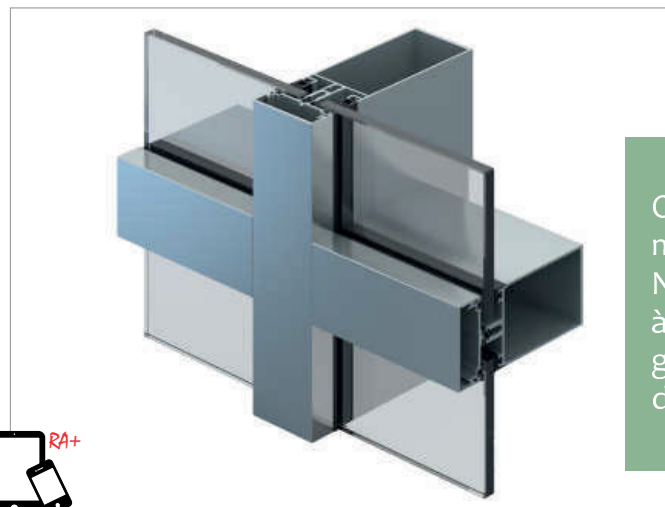

Sistema
Rembrandt
Fachada Grid

Sistema
Rembrandt

Fachada grid e silicone estrutural

Os sistemas grid e vidro colado compartilham a mesma infraestrutura de colunas e travessas. No sistema grid as tampas aparentes conferem à fachada um visual marcado semelhante a uma grelha. Com medidas de 50 a 76 mm podendo ter diferentes profundidades e formatos.

Sistema de fachada tipo stick com diferentes possibilidades arquitetônicas, podendo ser grid, grid horizontal e colagem estrutural dos vidros.

Permite quadros fixos e móveis de diferentes tipologias como maxim-ar, oscilobatente e portas de giro. Pode ser usado em diferentes edificações, desde amplas fachadas dos mais modernos edifícios ao simples uso em caixilharia de pequenos prédios comerciais e residenciais. É a solução ideal pra pisos térreos, podendo atender especificações de grandes vãos.

Na opção grid horizontal a marcação deixa a edificação mais moderna e alongada.

A instalação é simples e rápida. Feita pelo lado externo, monta-se primeiro as colunas e travessas, que compõem a infraestrutura principal do sistema, sendo elas que irão suportar e transferir as forças resultantes da pressão de vento e peso próprio da fachada à estrutura do concreto do prédio.

A linha Rembrandt conta com opções de travessa e coluna Minimalista que trouxe uma atualização da linha, perfis de acabamento com diferentes desenhos.

Escala 1:2

Uma pintura só está acabada quando o artista diz que está acabada.
Rembrandt