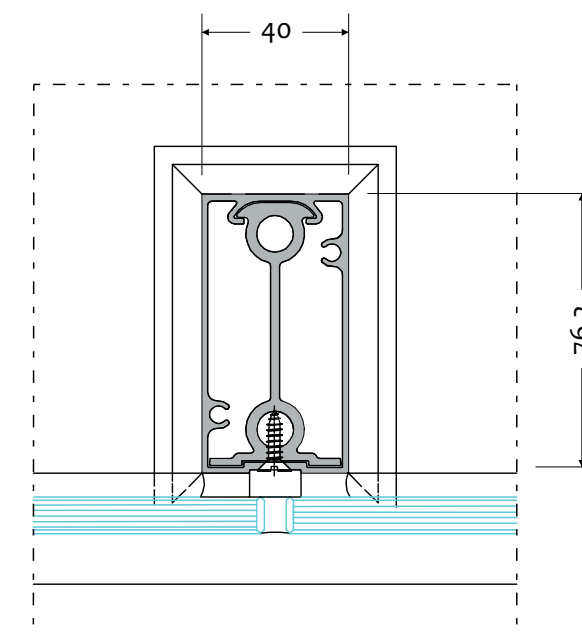

Possui duas variantes principais com base de seu projeto, a montagem com montante duplo, acoplado ou separado e uma variedade de escolha de montantes simples.

Apresenta um visual moderno, contudo resgata em algumas de suas montagens a elegância de uma arquitetura contemporânea.

Guarda corpo vidro

Escala 1:2

Escala 1:2

Guarda corpo barrotes

Guarda corpo montante duplo

Guarda corpo com opção de montagem com montante duplo.

Signature

Permita-se um novo olhar!