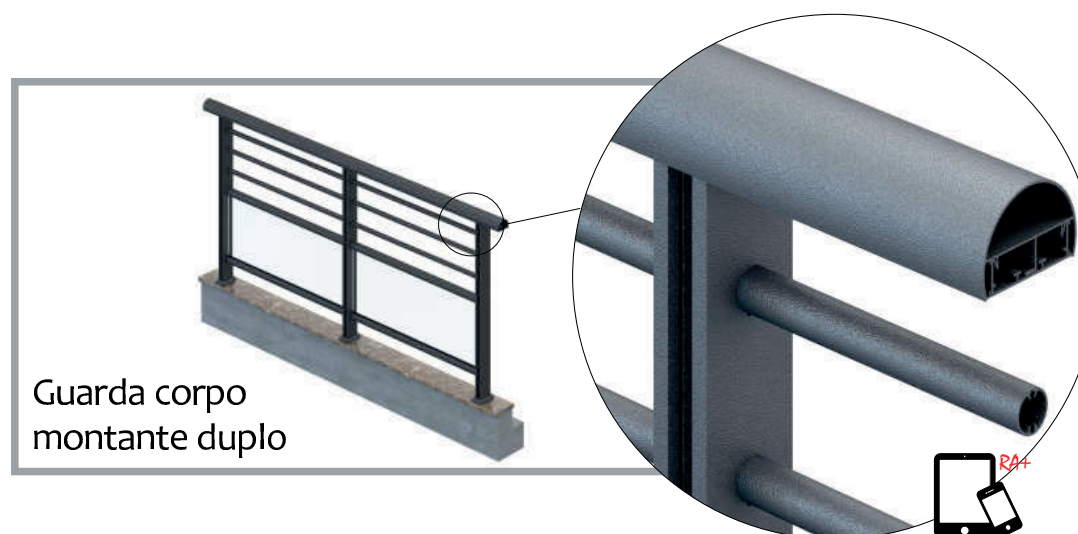

Possui duas variantes principais com base de seu projeto, a montagem com montante duplo, acoplado ou separado e uma variedade de escolha de montantes simples.

Apresenta um visual moderno, contudo resgata em algumas de suas montagens a elegância de uma arquitetura contemporânea.

O sistema Monet dá liberdade de criação ao arquiteto, se encaixando nos mais variados projetos.

Com uma variedade de desenhos para os corrimãos responde as necessidades de criação mais exigentes.

Foi desenhado para trazer segurança e proteção de forma harmônica com o ambiente.

Guarda corpo vidro

Escala 1:2

Escala 1:2

Guarda corpo barrotes

Guarda corpo montante duplo

Guarda corpo com opção de montagem com montante duplo.

Signature

Permita-se um novo olhar!