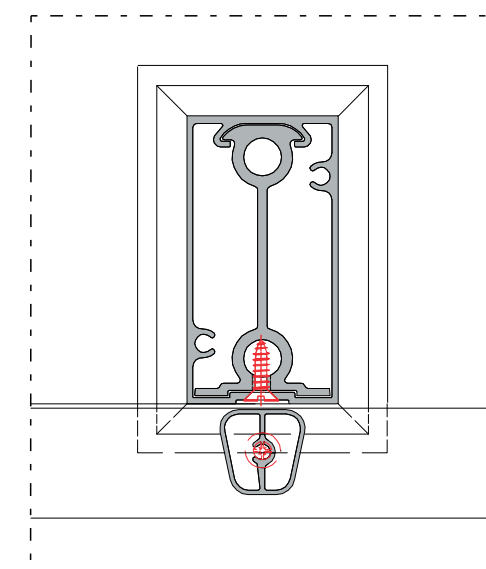

Possui duas variantes principais com base de seu projeto, a montagem com montante duplo, acoplado ou separado e uma variedade de escolha de montantes simples.

Apresenta um visual moderno, contudo resgata em algumas de suas montagens a elegância de uma arquitetura contemporânea.

O sistema Monet dá liberdade de criação ao arquiteto, se encaixando nos mais variados projetos.

Com uma variedade de desenhos para os corrimãos responde as necessidades de criação mais exigentes.

Foi desenhado para trazer segurança e proteção de forma harmônica com o ambiente.

Guarda corpo vidro

Escala 1:2

Escala 1:2

Guarda corpo barrotes

Guarda corpo montante duplo

Guarda corpo com opção de montagem com montante duplo.

Signature

Permita-se um novo olhar!