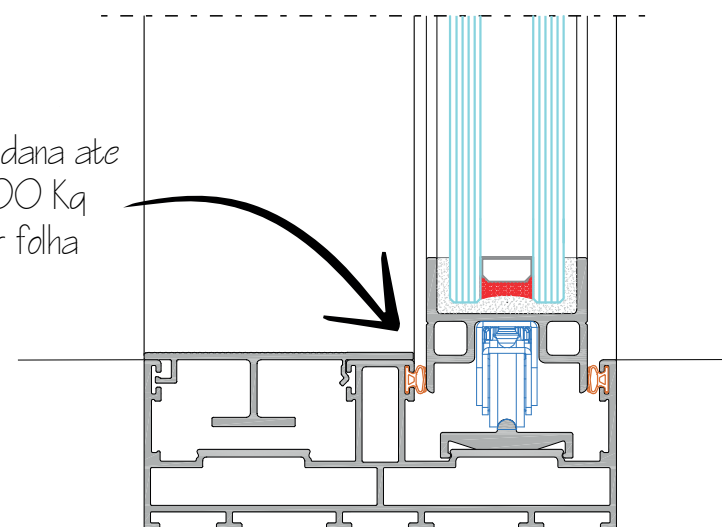

Escala 1:2

Roldana ate
200 Kg
por folha

Vista reduzida de alumínio