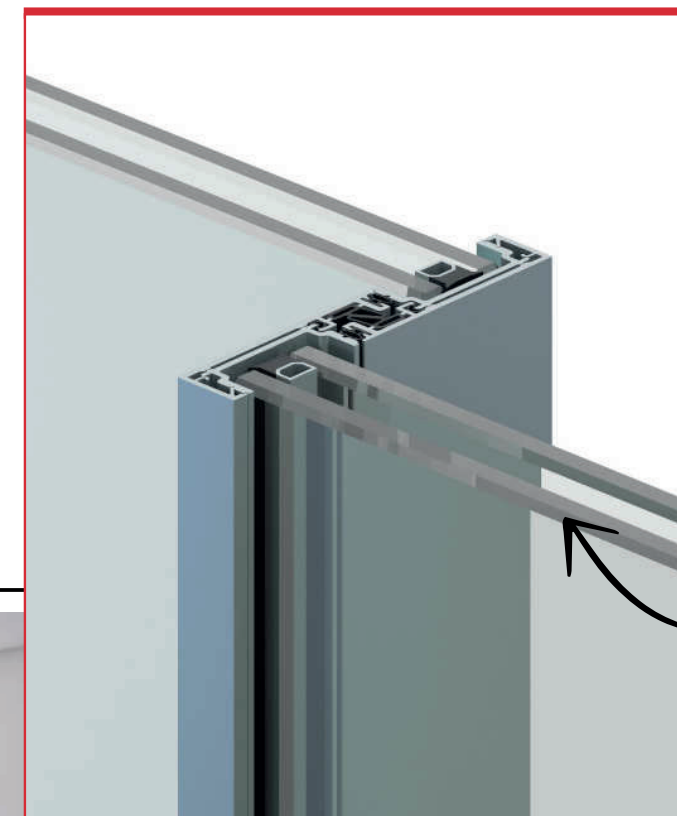

Sistema
Mandrian
Minimalista

Uma escolha inconsciente levada pelo desejo à perfeição do objeto.

Piet Mondrian

Sistema Mondrian

Minimalista

Mais luz,
menos alumínio

Sistema com
vidro insulado
ou laminado
de 12 mm.

O sistema Mondrian herda do artista o minimalismo e se encaixa num estilo artístico será o neoplasticismo. Possui total limpeza espacial com elementos puros e de características próprias.

Mondrian é de fato a representação da arte ideal, no qual elementos básicos de design como linhas, cores e forma são usados de forma pura, no estado mais fundamental possível, onde o mínimo é buscado de forma consciente se tornando inconscientemente um objeto de desejo.

De todos os sistemas Signature, Mondrian capta a essência da arte e do desejo relacionada a ela, mostra de forma única a beleza de um traço e sua relação com a forma.

Suas linhas simples cativam os olhos e aumenta a percepção de espaço ao seu redor. Amplia o espaço através da maior captação de luz exterior, trazendo para dentro de sua sala a bela paisagem exterior. Transformando aquela sala formada por meros seis planos numa dimensão paralela.

As possibilidades construtivas da linha Mondrian ampliam o poder criativo do arquiteto, não se limitando a uma única e simples tipologia, na verdade Mondrian excede o conceito de tipologia e torna-se uma ferramenta de trabalho para a criatividade.