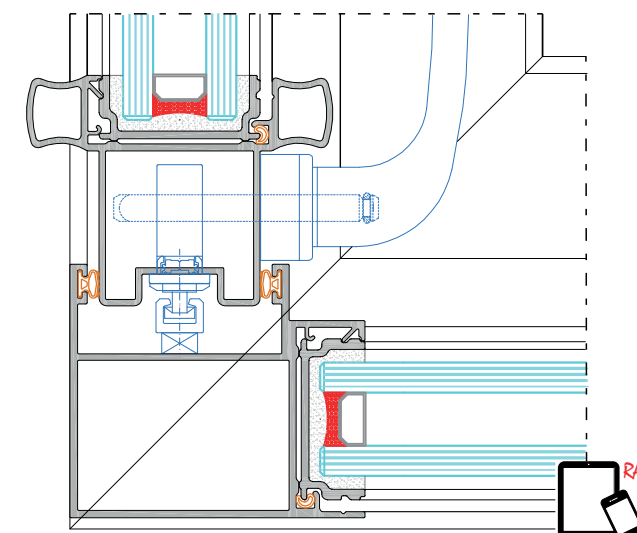

Escala 1:2

Roldana ate
200 Kg
por folha

Vista reduzida de alumínio