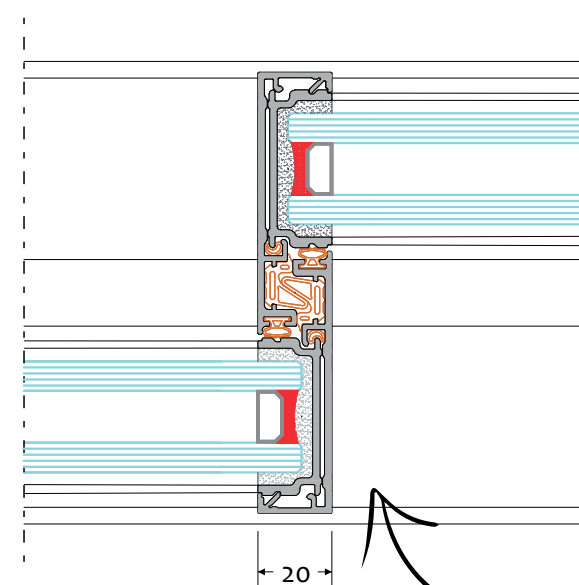

Uma escolha inconsciente levada pelo desejo à perfeição do objeto.

Piet Mondrian

Sistema Mondrian

Minimalista

Mais luz,
menos alumínio

Sistema com
vidro insulado
ou laminado
de 12 mm.

O sistema Mondrian herda do artista o minimalismo e se encaixa num estilo artístico será o neoplasticismo. Possui total limpeza espacial com elementos puros e de características próprias.

Mondrian é de fato a representação da arte ideal, no qual elementos básicos de design como linhas, cores e forma são usados de forma pura, no estado mais fundamental possível, onde o mínimo é buscado de forma consciente se tornando inconscientemente um objeto de desejo.

De todos os sistemas Signature, Mondrian capta a essência da arte e do desejo relacionada a ela, mostra de forma única a beleza de um traço e sua relação com a forma.

Suas linhas simples cativam os olhos e aumenta a percepção de espaço ao seu redor. Amplia o espaço através da maior captação de luz exterior, trazendo para dentro de sua sala a bela paisagem exterior. Transformando aquela sala formada por meros seis planos numa dimensão paralela.

As possibilidades construtivas da linha Mondrian ampliam o poder criativo do arquiteto, não se limitando a uma única e simples tipologia, na verdade Mondrian excede o conceito de tipologia e torna-se uma ferramenta de trabalho para a criatividade.

Escala 1:2

Roldana ate
200 Kg
por folha

Vista reduzida de alumínio