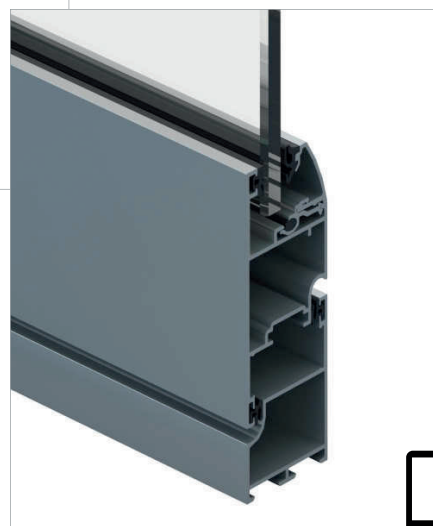

Henri Émile Benoit Matisse

Entre as tipologias existentes no sistema Matisse podemos destacar a tipologia de janela Oscilo Batente que permite a instalação em duas cores, uma interna e outra externa. Aumentando as opções de combinação e harmonia entre os ambientes.

O sistema Matisse resgata as emoções sentidas pelo pintor durante o trabalho de suas obras. Não representa apenas uma esquadria, mas a emoção que ela reproduz no bem estar que nos proporciona. O sistema Matisse foi idealizado para ser um equilíbrio de pureza e serenidade, para ser apreciado pelas famílias em seus lares, trazendo a satisfação inconsciente e relaxante, um prazer sedutor aos olhos e sentimentos. Fruto da criatividade corajosa do designer, as esquadrias de giro e projetante se integram aos projetos mais exigentes e criativos, onde a liberdade pode ser alcançada com várias formas e efeitos.

A tipologia de giro permite a instalação com abertura interna e externa e também uma opção com vidro colado, fazendo uma perfeita integração com a fachada.

A linha Matisse possui um leque de opções de tipologias de giro e projetante que permite uma instalação harmônica entre diversos ambientes. Disponibilizando aos arquitetos e projetistas uma imensa liberdade em suas obras.