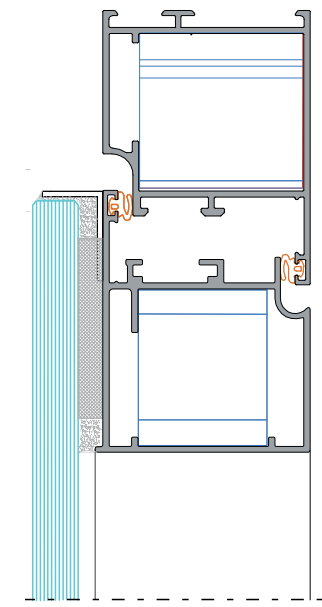

A tipologia de giro permite a instalação com abertura interna e externa e também uma opção com vidro colado, fazendo uma perfeita integração com a fachada.

A linha Matisse possui um leque de opções de tipologias de giro e projetante que permite uma instalação harmônica entre diversos ambientes. Disponibilizando aos arquitetos e projetistas uma imensa liberdade em suas obras.

Baquete arredondado a 45°

Escala 1:2

Escala 1:2

Escala 1:2

Signature

Permita-se um novo olhar!

Signature reúne os grandes artistas da história e artistas que nomeiam e inspiram a criação de produtos. Composta por esquadrias e fachadas com características únicas que provocam sensações e estimulam a imaginação.