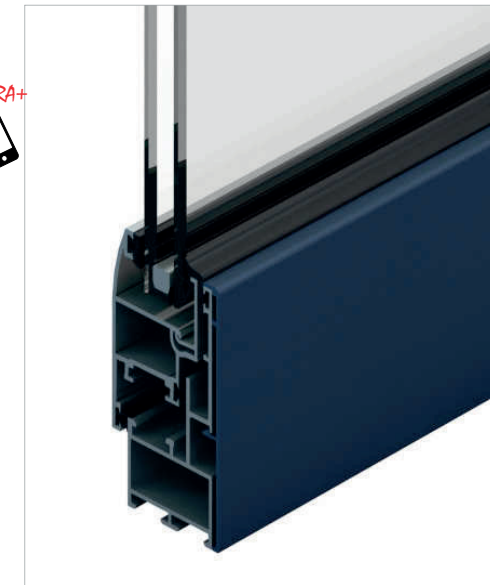

Sistema Matisse

Esquadrias de giro e projetar

O que eu sonho é uma arte de equilíbrio, de pureza e serenidade desprovida de qualquer assunto preocupante ou deprimente. Um calmante, a influência calmante sobre a mente.

Henri Émile Benoit Matisse

Entre as tipologias existentes no sistema Matisse podemos destacar a tipologia de janela Oscilo Batente que permite a instalação em duas cores, uma interna e outra externa. Aumentando as opções de combinação e harmonia entre os ambientes.