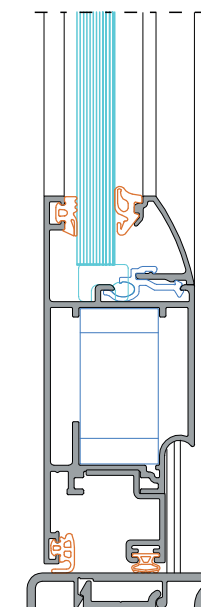

A tipologia de giro permite a instalação com abertura interna e externa e também uma opção com vidro colado, fazendo uma perfeita integração com a fachada.

A linha Matisse possui um leque de opções de tipologias de giro e projetante que permite uma instalação harmônica entre diversos ambientes. Disponibilizando aos arquitetos e projetistas uma imensa liberdade em suas obras.

Baquete arredondado a 45°

Escala 1:2

Escala 1:2

Escala 1:2

Signature

Permita-se um novo olhar!

Signature reúne os grandes artistas da história e artistas que nomeiam e inspiram a criação de produtos. Composta por esquadrias e fachadas com características únicas que provocam sensações e estimulam a imaginação.