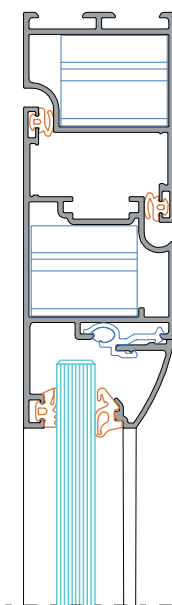

Henri Émile Benoit Matisse

Entre as tipologias existentes no sistema Matisse podemos destacar a tipologia de janela Oscilo Batente que permite a instalação em duas cores, uma interna e outra externa. Aumentando as opções de combinação e harmonia entre os ambientes.

A tipologia de giro permite a instalação com abertura interna e externa e também uma opção com vidro colado, fazendo uma perfeita integração com a fachada.

A linha Matisse possui um leque de opções de tipologias de giro e projetante que permite uma instalação harmônica entre diversos ambientes. Disponibilizando aos arquitetos e projetistas uma imensa liberdade em suas obras.